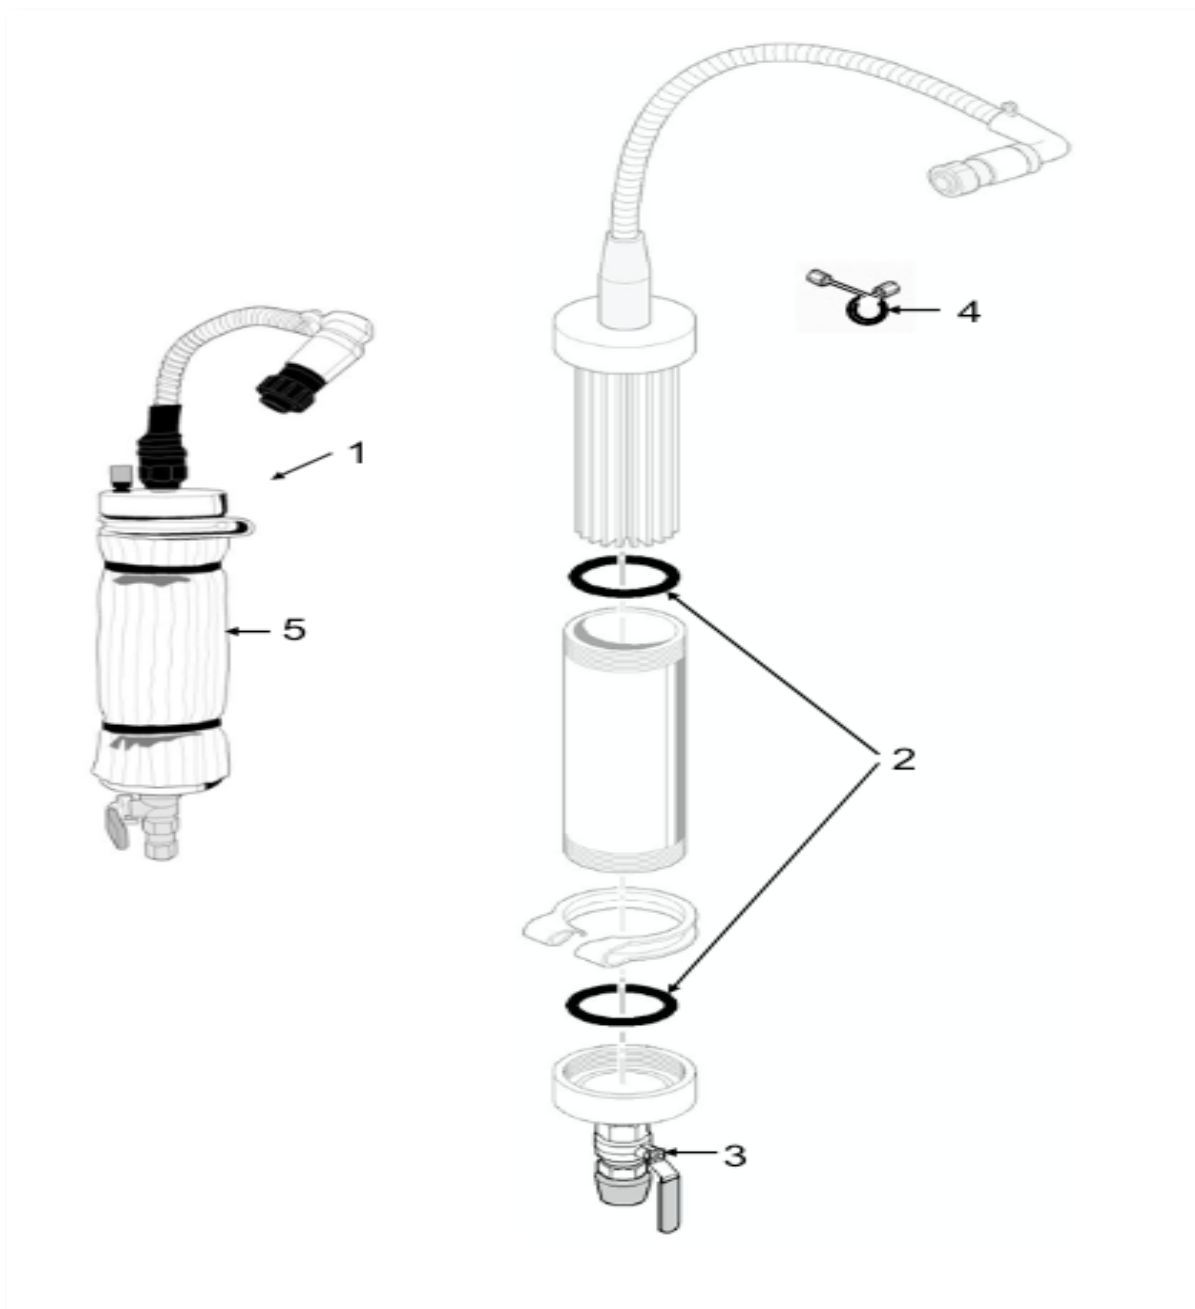

УЗЕЛ ПОДОГРЕВАТЕЛЯ

Позиция	Модельный ряд								Каталожный номер
	140Н	200Н	340Н	140В	200В	375В	500В	750В	
1	x			x					14040187
1		x							14040188
1			x						14040189
1					x				14040192
1						x			14040194
1							x		14040224
1								x	14040225
2	x	x	x	x	x	x	x	x	20940122
3	x	x	x	x	x	x	x	x	20240173
4	x	x	x						05000044
4					x				05000045
5	x	x			x				05000046
5			x						05000047
5						x	x	x	05000048
6	x	x						x	20410120
6						X	x		20440156
6								x	20440157
7						x	x	x	20210192

УЗЕЛ ФОРСУНОЧНОГО БЛОКА ГОРЕЛКИ

Позиция	Модельный ряд								Каталожный номер
	140Н	200Н	340Н	140В	200В	375В	500В	750В	
1	x	x		x	x				14010124
1			x						04000091
1						x	x		14010127
1								x	14010137
2	x	x	x	x	x				04000056
2						x	x		04000057
2								x	10013118
3	x	x		x	x				20210123
3	x	x		x	x				14013152
3			x			x	x	x	20210124
3			x			x	x	x	14013151
4	x	x	x	x	x	x	x	x	20213152
5	x	x		x	x				04000280