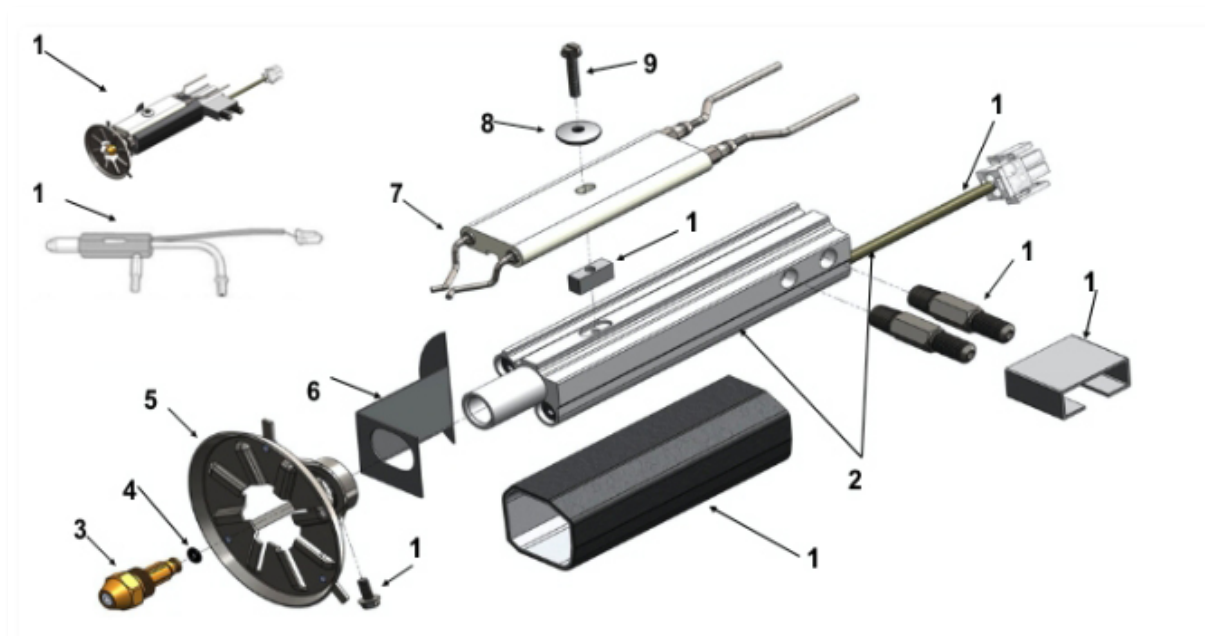

Where There's Energy, There's Opportunity™

Каталог запасных частей универсальных горелок EnergyLogic
ВСЕ МОДЕЛИ

УЗЕЛ ГОРЕЛКИ

Позиция	Модельный ряд								Каталожный номер
	140H	200H	340H	140B	200B	375B	500B	750B	
2	x	x	x	x	x	x	x	x	06000242
3	x	x	x						14010112
4	x	x							14010113
4			x						14010114
4	x	x							04000106
4			x						04000107
4				x	x	x	x	x	14010109
5	x	x	x	x	x				20541310
5						x	x	x	14010121
6	x	x							04000111
6			x						04000112
6				x	x	x	x	x	14010132
7	x	x	x	x	x	x	x	x	20210110
8	x	x		x	x				20211210
8			x			x	x	x	20211211
8								x	06000712
9	x	x	x	x	x	x	x	x	20213138
10	x	x	x	x	x	x	x	x	14010212
11	x	x	x	x	x	x	x	x	20293199
12	x	x	x	x	x	x	x	x	20491154
13*	x	x	x	x	x	x	x	x	20293198
14			x	x	x	x	x	x	20210111
14	x	x							06000807
15	x	x	x	x	x	x	x	x	20210112
15	x	x	x	x	x	x	x	x	05000037
16	x	x		x	x				14610005
16			x			x			14610001
16							x	x	20611106
17	x	x	x	x	x	x	x	x	20411121
18			x	x	x	x	x	x	06000519
18	x	x							06000821
19	x	x	x	x	x	x	x	x	20213143
20	x	x	x	x	x	x	x	x	20210122
21	x	x		x	x				20213132
21			x			x	x	x	20213133
22	x	x		x	x				05000038
22			x						05000039
22						x	x		05000040
22								x	20630117
23	x	x	x	x	x	x	x	x	20630115
24	x	x	x	x	x	x	x	x	20410110
25	x	x	x						20910103
25				x	x	x	x	x	20210121
26	x	x							20311116
26			x						04000062
26				x	x				20210119
26								x	20361187
26						x	x	x	20361197
27	x	x		x	x				20280131
27			x			x	x		06000030
27								x	06000711
28	x	x		x	x				20213140
28			x			x	x		20210117

УЗЕЛ ФОРСУНОЧНОГО БЛОКА ГОРЕЛКИ

Позиция	Модельный ряд								Каталожный номер
	140Н	200Н	340Н	140В	200В	375В	500В	750В	
1	x	x		x	x				14010124
1			x						04000091
1						x	x		14010127
1								x	14010137
2	x	x	x	x	x				04000056
2						x	x		04000057
2								x	10013118
3	x	x		x	x				20210123
3	x	x		x	x				14013152
3			x			x	x	x	20210124
3			x			x	x	x	14013151
4	x	x	x	x	x	x	x	x	20213152
5	x	x		x	x				04000280